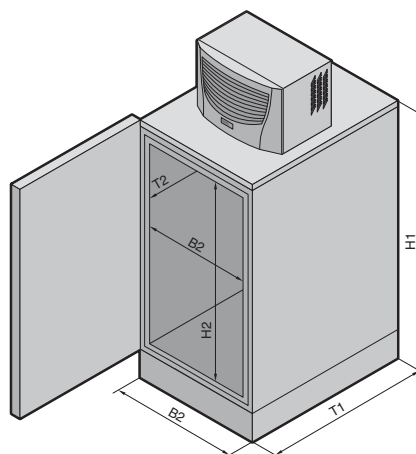

Rittal – Микро-ЦОД

Микро-ЦОД

Компактный базовый сейф

Компактный базовый сейф Rittal представляет собой самый маленький ЦОД с контролем микроклимата.

Малые предприятия имеют возможность обеспечить недорогую защиту для систем хранения данных или отдельных 19" серверов.

Преимущества:

Описание стандартов

- Безопасный корпус с дверью оператора и сервисной дверью (3-точечный запор)
- Кабельный ввод через обе боковые стенки
- Контроль микроклимата 1,3/2,4 кВт
- Полезная внутренняя высота 15 EB

Компактный базовый сейф

Арт. №	110010399800	110010399600
Мощность охлаждения кВт	1,3	2,4
Ширина (B1) мм	806	806
Высота (H1) мм	1646	1699
Глубина (T1) мм	1319	1319
Ширина в свету (B2) мм	620	620
Высота в свету (H2) мм	827	827
Глубина в свету (T2) мм	1024	1024
Вес кг	330	360
19" стойка		
Арт. № DK	7995.992	7995.992
EB	15	15
Глубина мм	1000	1000