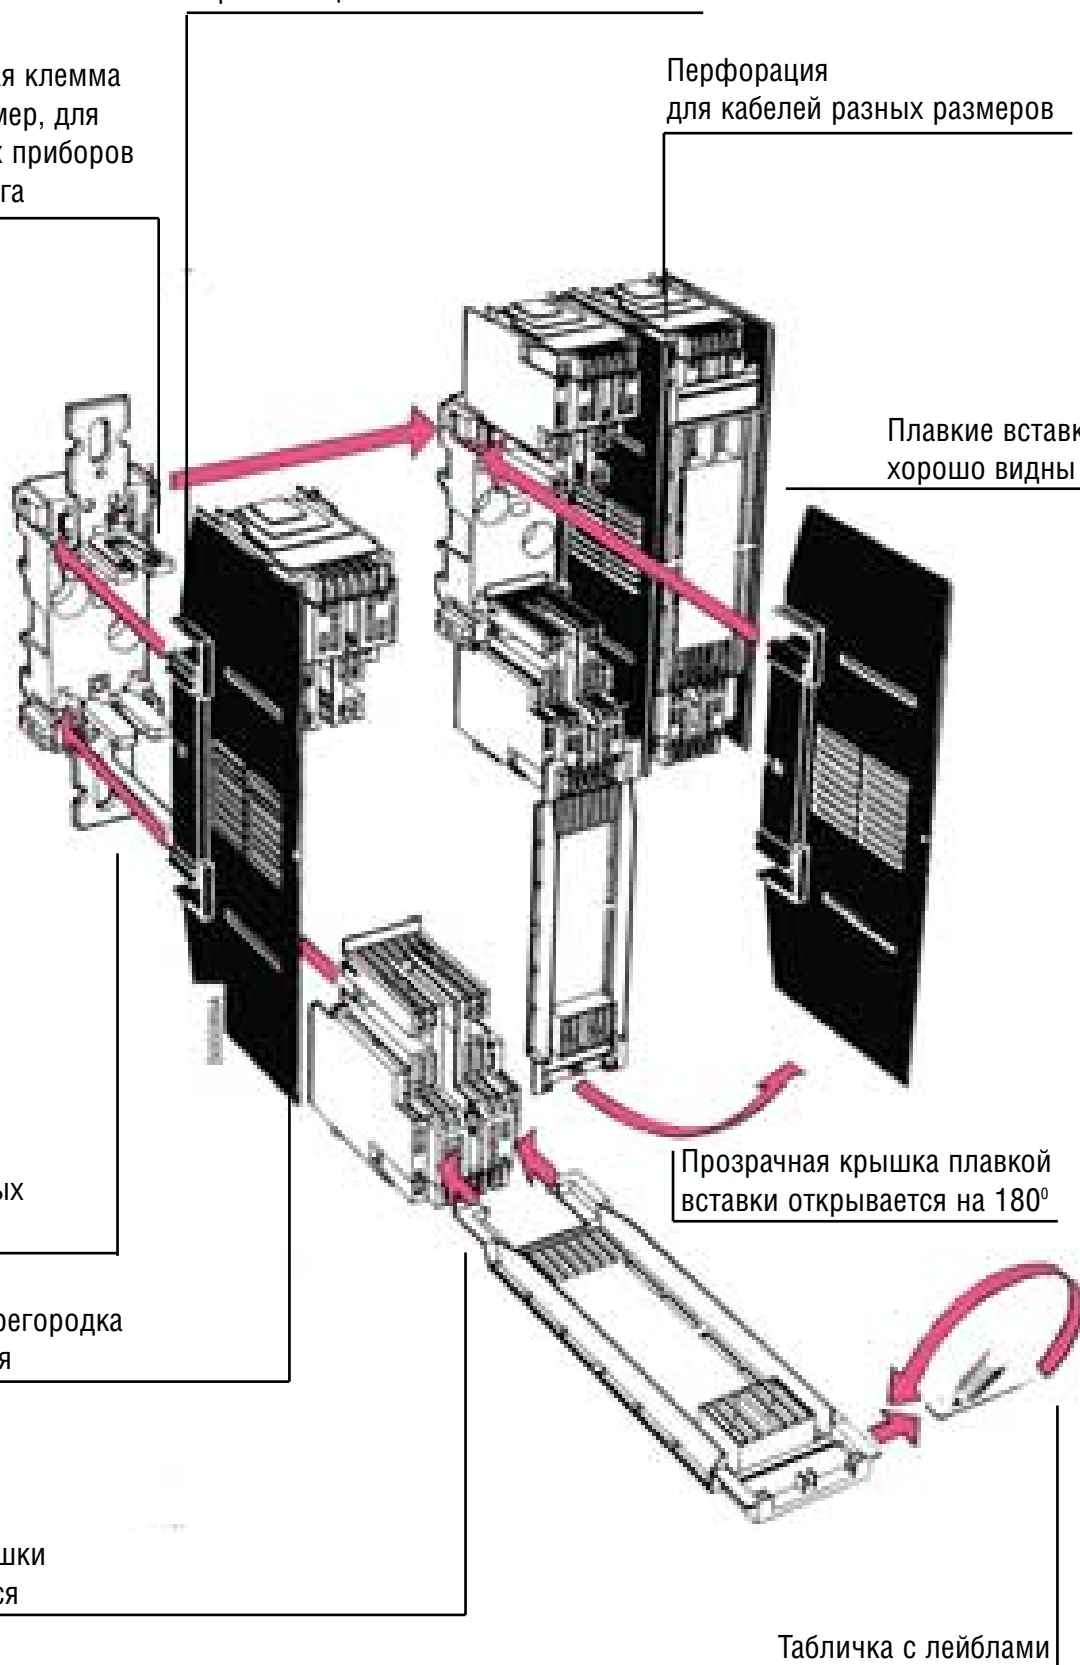

Крепление на винтах
(размеры 1, 2, и 3) или
установка на 75 мм DIN-рейке
(Размеры 1 и 2)

Дополнительная клемма
2,5 мм², например, для
измерительных приборов
или мониторинга

Большое
разнообразие
вспомогательных
деталей

Межфазная перегородка
прищелкивается

Клеммные крышки
прищелкиваются

Противоударный контакт плавкой
вставки, контактные пружины из
нержавеющей стали

Перфорация
для кабелей разных размеров

Плавкие вставки
хорошо видны

Прозрачная крышка плавкой
вставки открывается на 180°

Табличка с лейблами