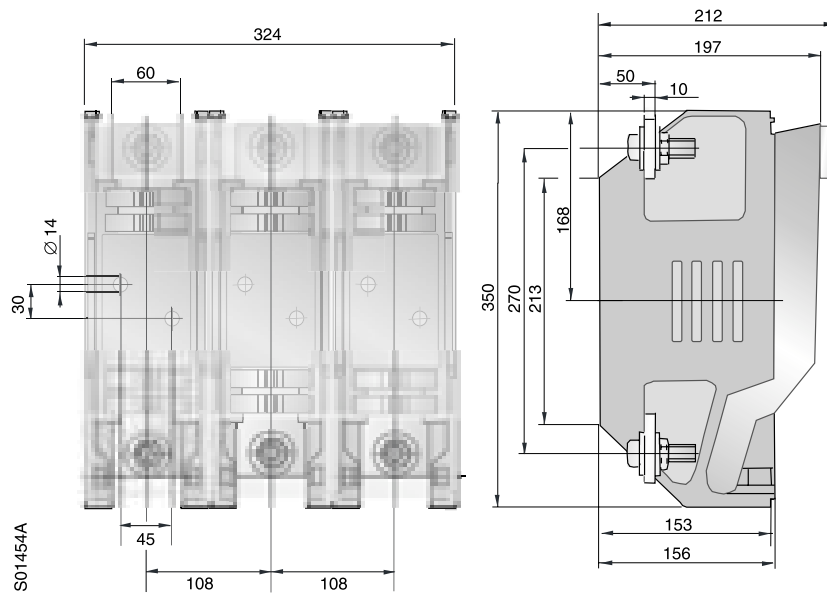

BaseLine

OFAX Держатели предохранителей

Габаритные чертежи

OFAX4AS33